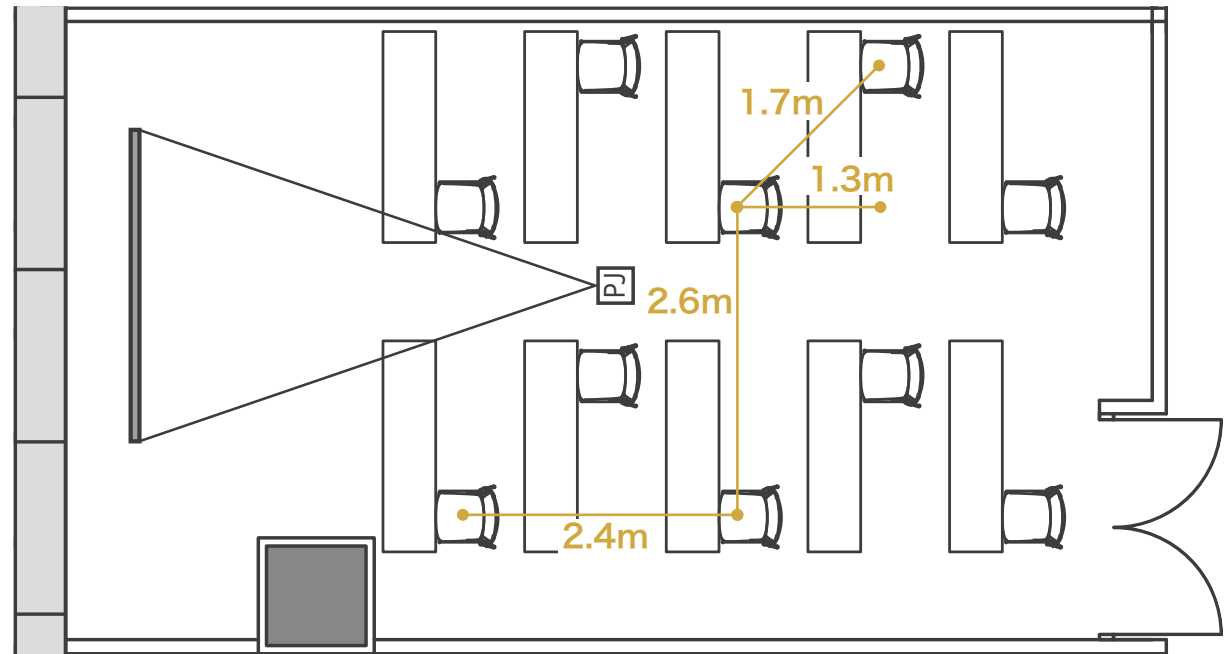

ソーシャルディスタンスレイアウト / ミーティングスペース AP  
Social Distance Layout / Meeting Space AP

- スクール形式 10名 (1名掛け)
- AP 品川 Room C (51 m<sup>2</sup>) <https://www.tc-forum.co.jp/ap-shinagawa/floor/C/>

窓のある壁面

写真はレイアウト例です

0 5  
SCALE [m]