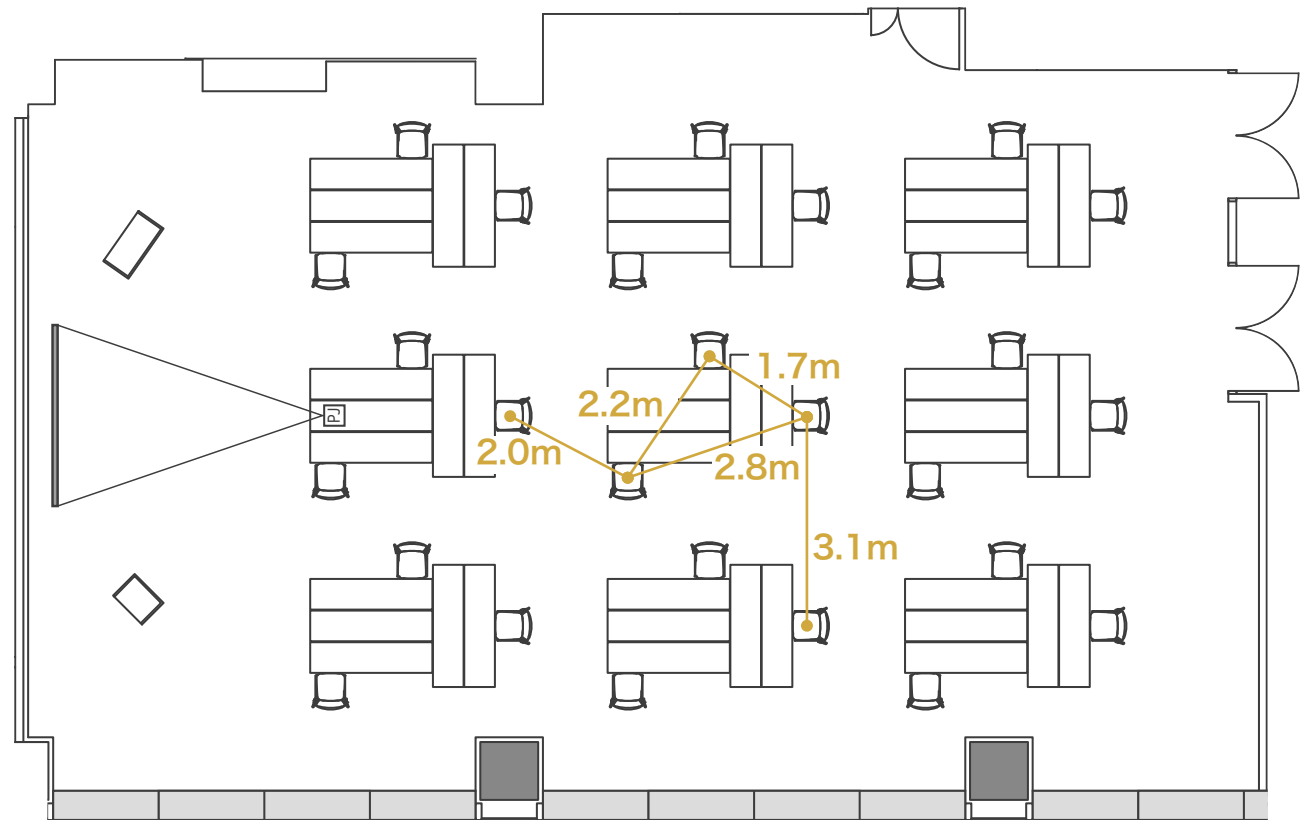

ソーシャルディスタンスレイアウト / ミーティングスペース AP
Social Distance Layout / Meeting Space AP

- 島型形式 27 名 (3 名掛け / 島)
- AP 品川 Room F (207 m²) <https://www.tc-forum.co.jp/ap-shinagawa/floor/F/>

窓のある壁面

写真はレイアウト例です

0 5
SCALE [m]