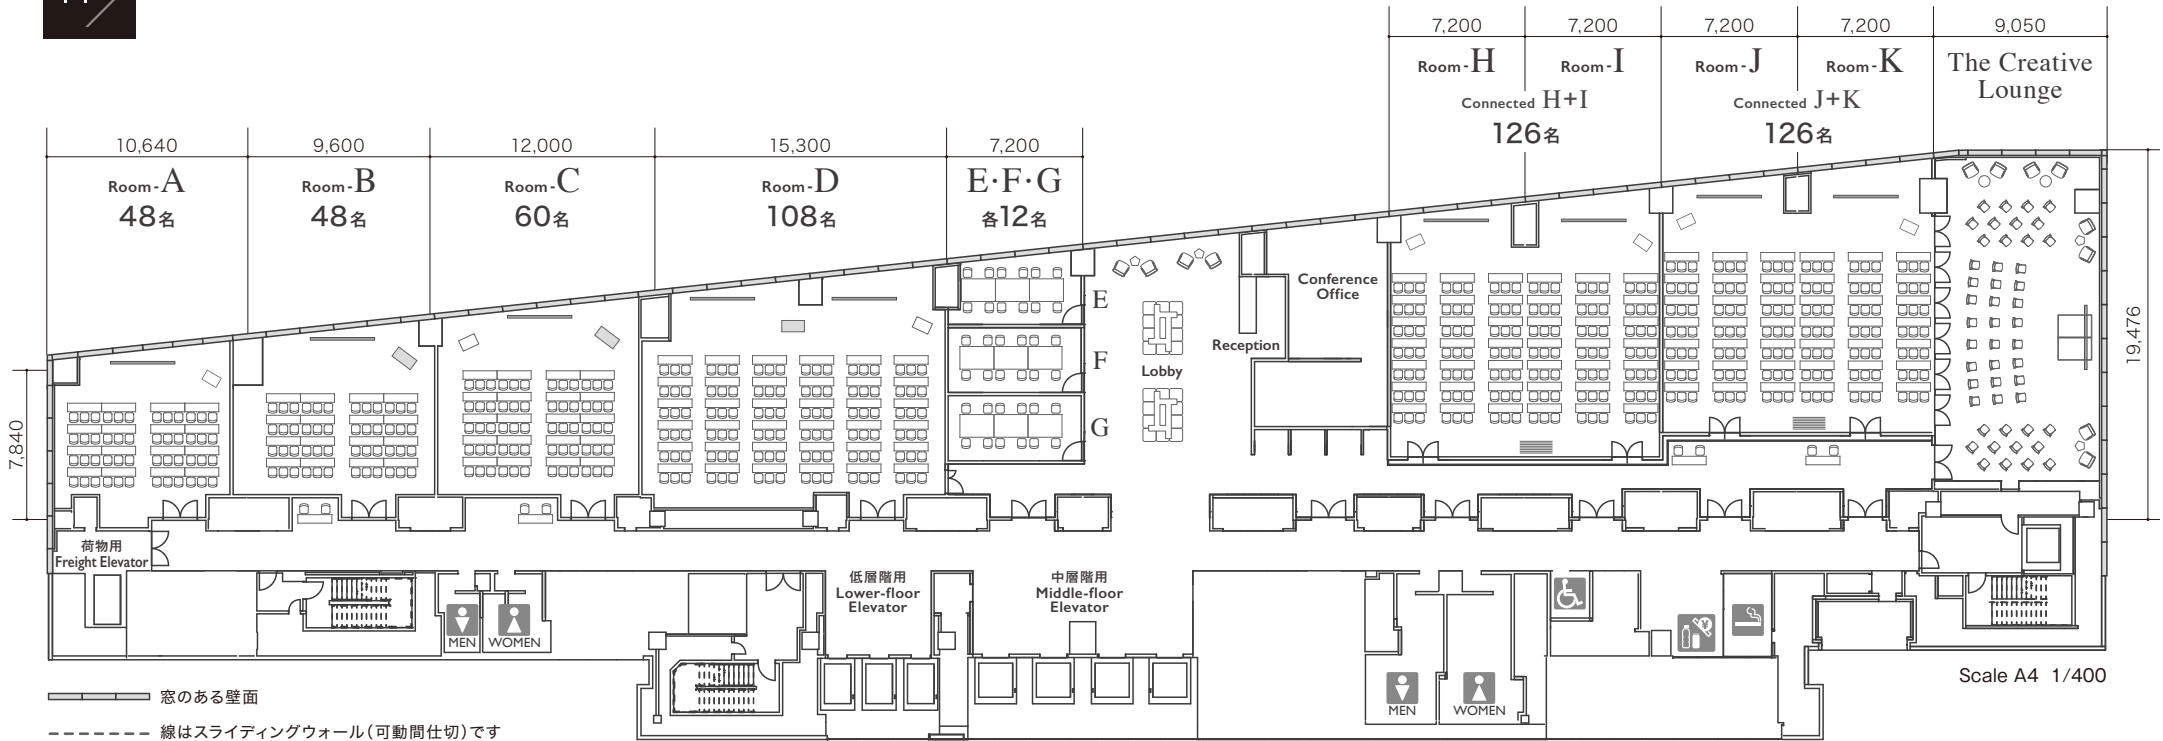

School style / スクール

〒530-0001 大阪府大阪市北区梅田3-2-123 イノゲート大阪 11F

TEL. 06-6454-2109 9:30~18:00  
(日・祝日は休業の場合もございます)

FAX. 06-6940-6079

INOGATE OSAKA bldg. IIF

Lobby

School style / スクール — 連結時 Connected H+I・J+K —

〒530-0001 大阪府大阪市北区梅田3-2-123 イノゲート大阪 11F