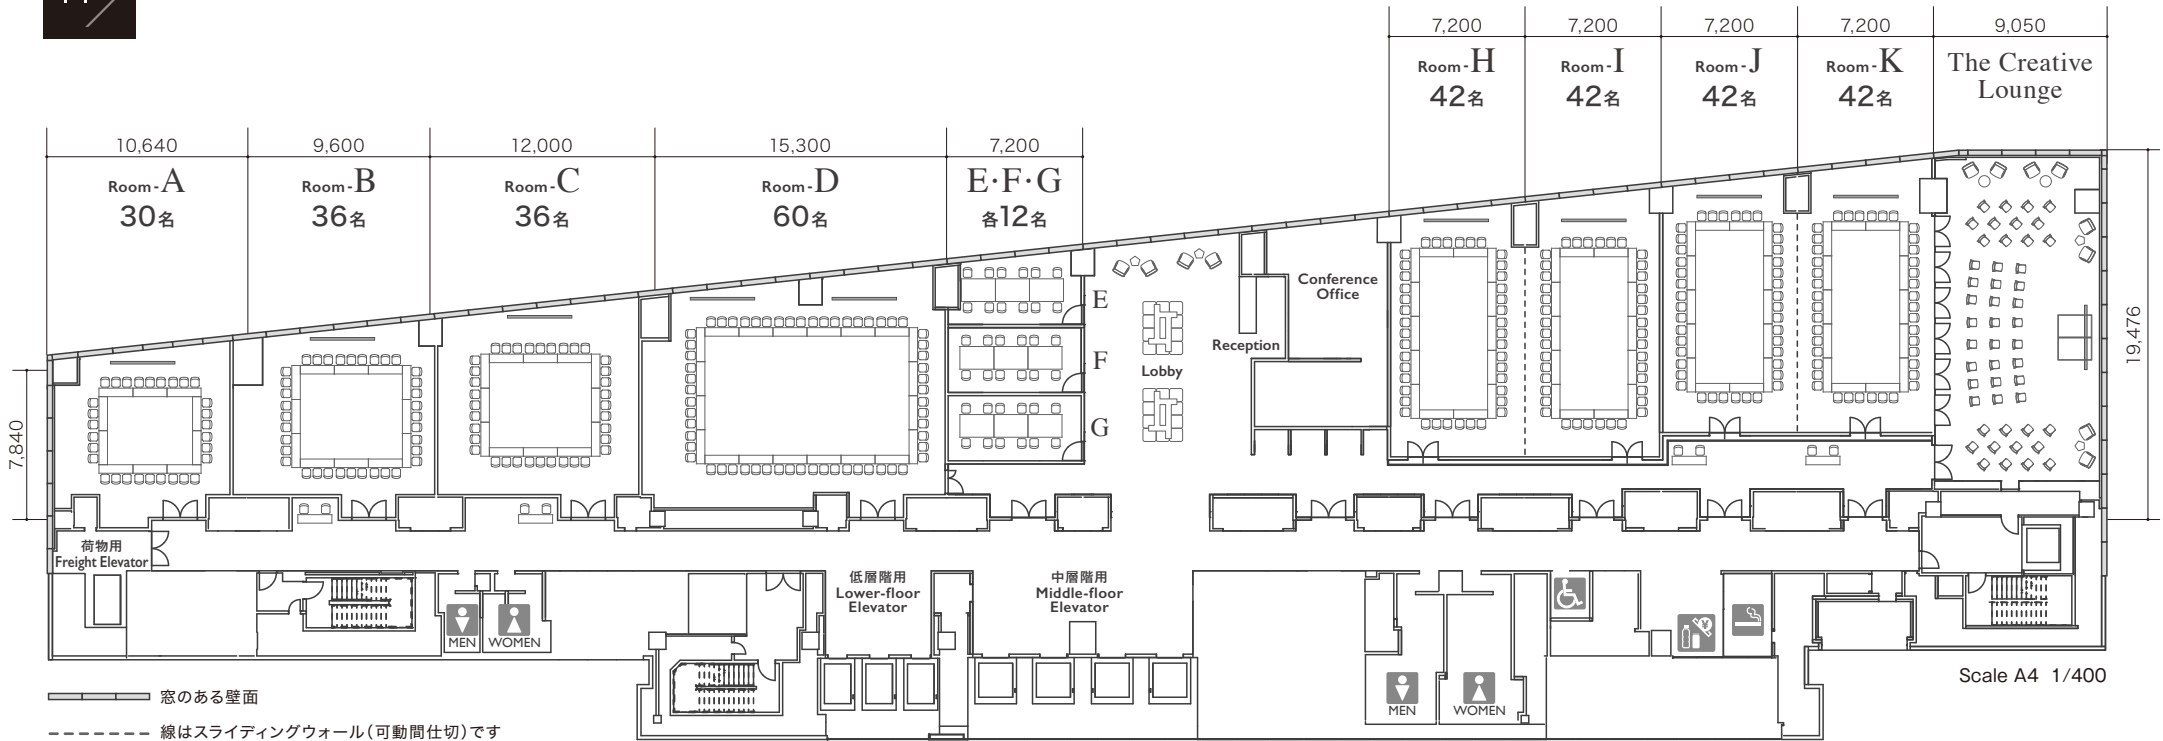

Square-shaped style / ロノ字

〒530-0001 大阪府大阪市北区梅田3-2-123 イノゲート大阪 11F

TEL. 06-6454-2109 9:30~18:00 (日・祝日は休業の場合もございます)

FAX. 06-6940-6079