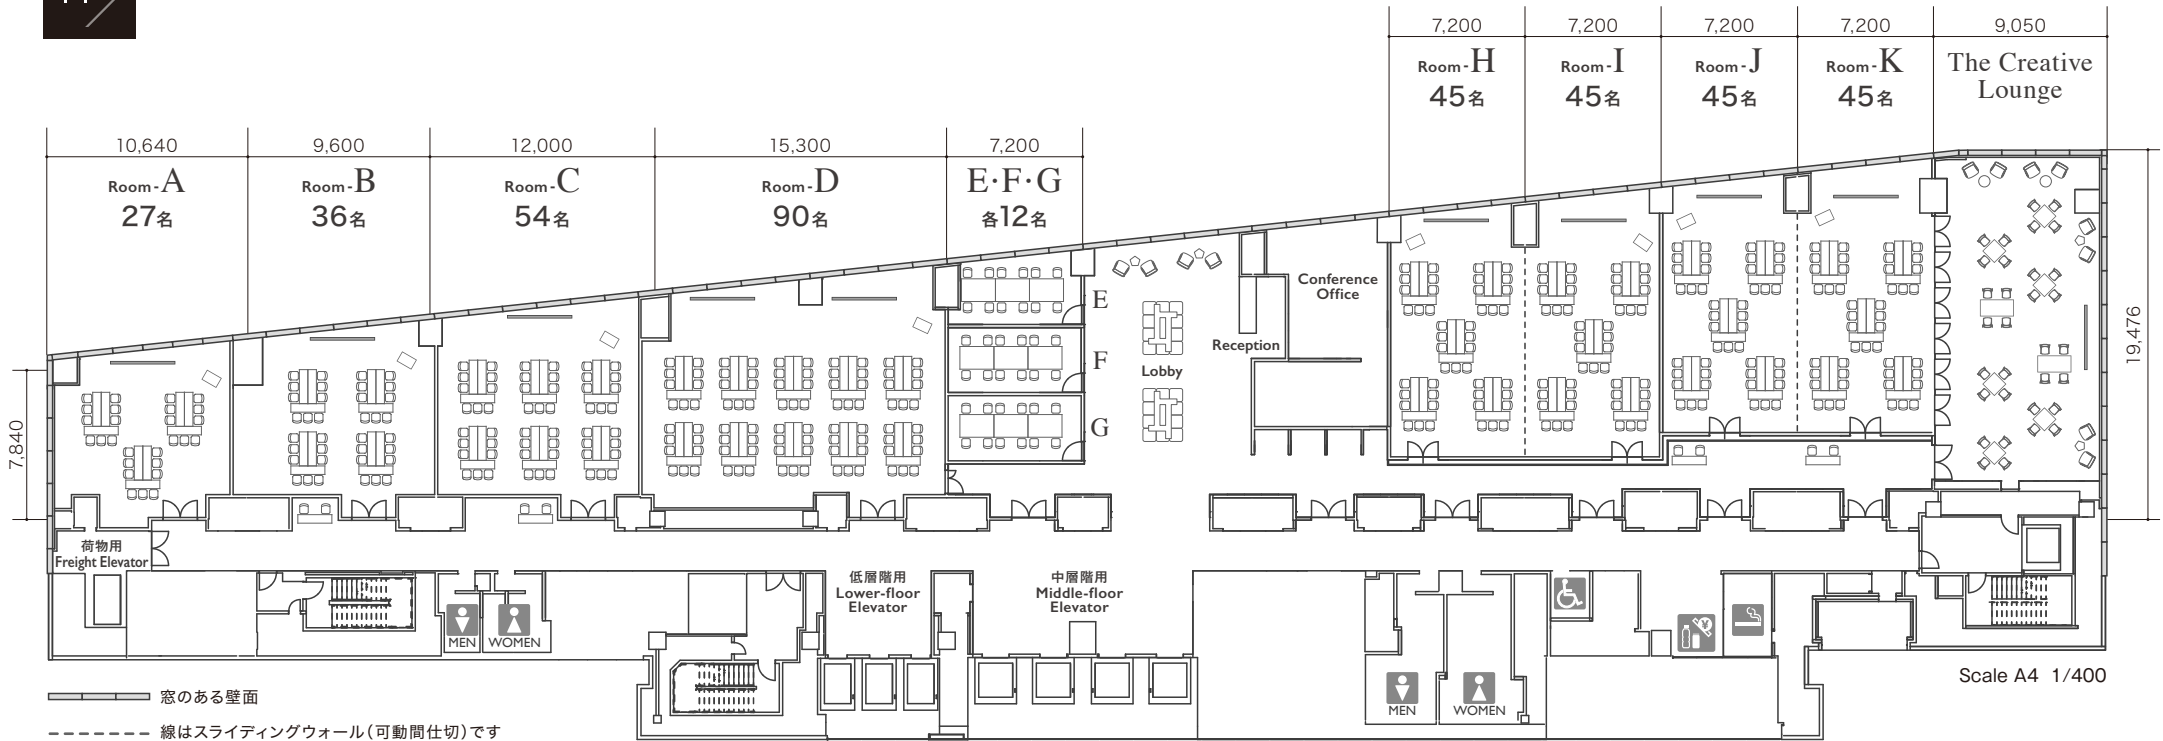

Island style / 島型

〒530-0001 大阪府大阪市北区梅田3-2-123 イノゲート大阪 11F

TEL. 06-6454-2109 9:30~18:00
(日・祝日は休業の場合もございます)

FAX. 06-6940-6079