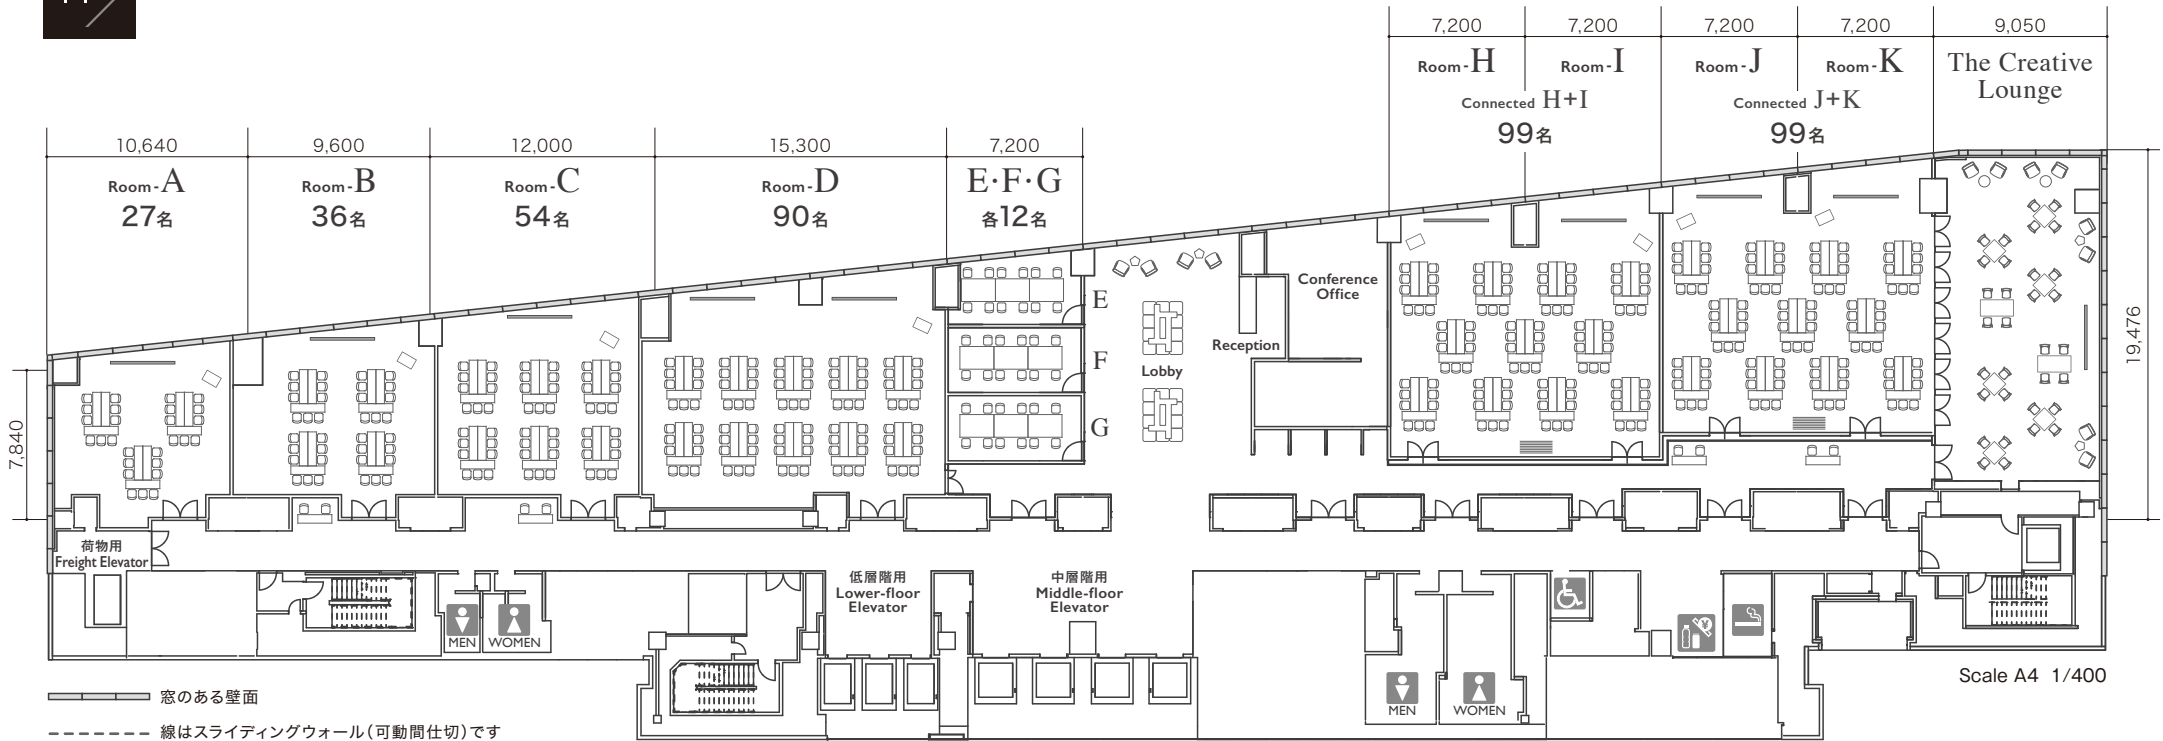

INOGATE OSAKA bldg. IIF

Lobby

Island style / 島型 — 連結時 Connected H+I・J+K —

〒530-0001 大阪府大阪市北区梅田3-2-123 イノゲート大阪 11F

TEL. 06-6454-2109 9:30~18:00  
(日・祝日は休業の場合もございます)

FAX. 06-6940-6079

INOGATE OSAKA bldg. IIF

Lobby