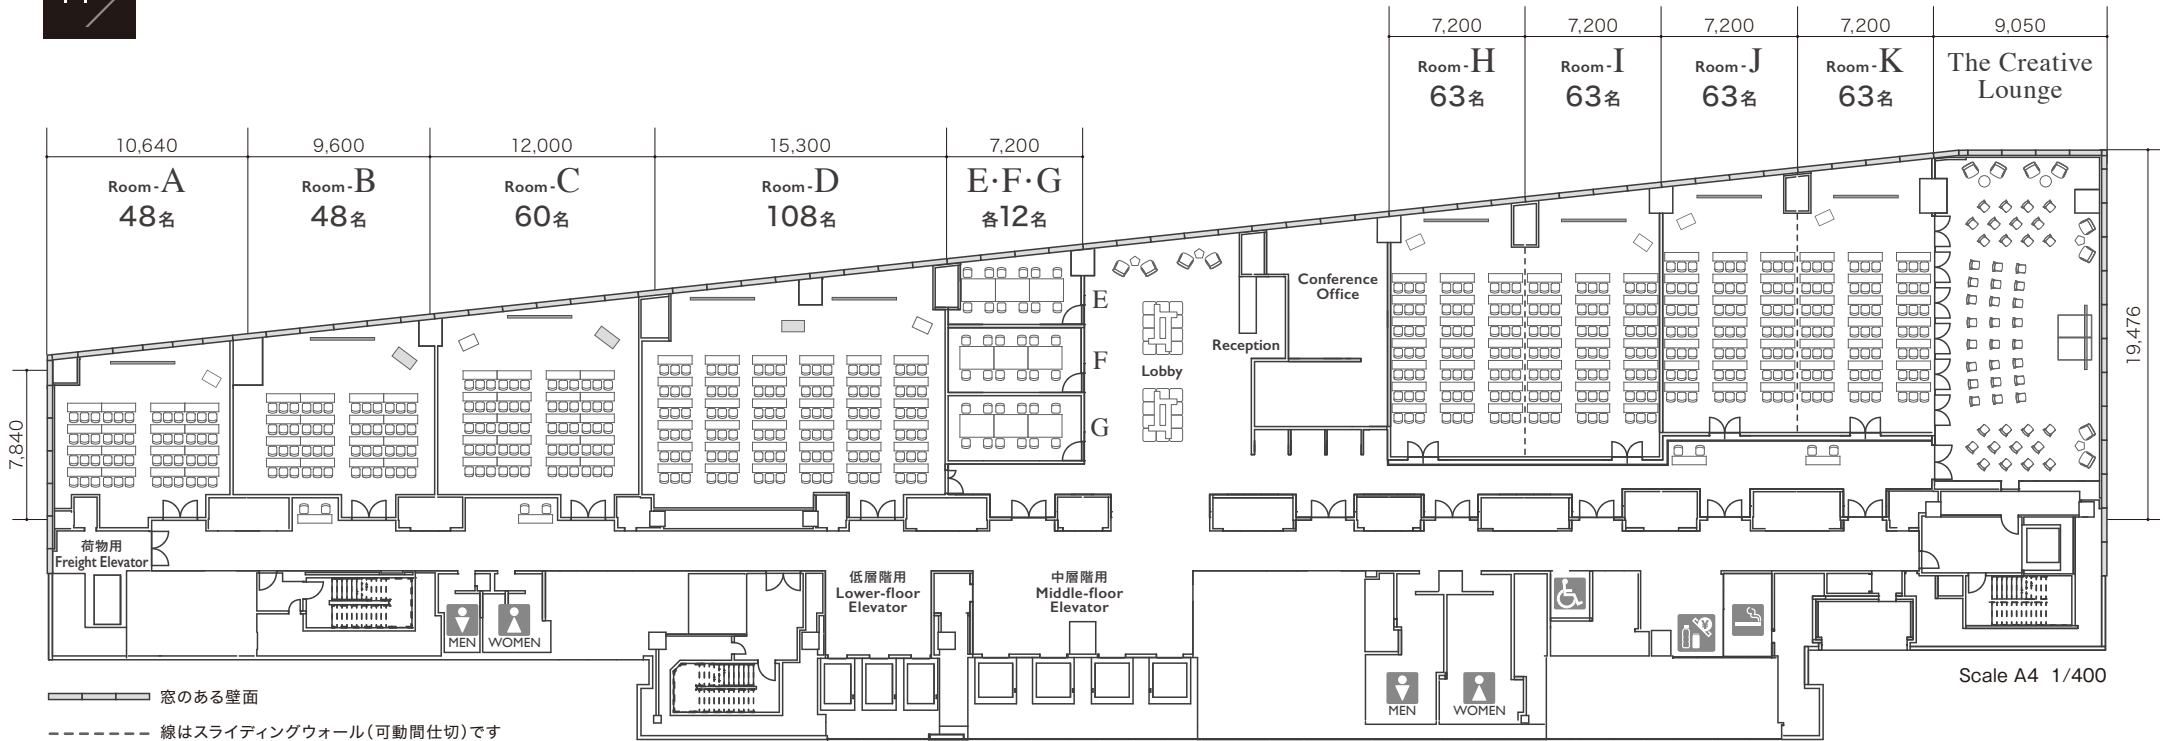

School style / スクール

〒530-0001 大阪府大阪市北区梅田3-2-123 イノゲート大阪 11F

TEL. 06-6454-2109 9:30~18:00  
(日・祝日は休業の場合もございます)

FAX. 06-6940-6079

INOGATE OSAKA bldg. IIF

Lobby

School style / スクール — 連結時 Connected H+I・J+K —

〒530-0001 大阪府大阪市北区梅田3-2-123 イノゲート大阪 11F