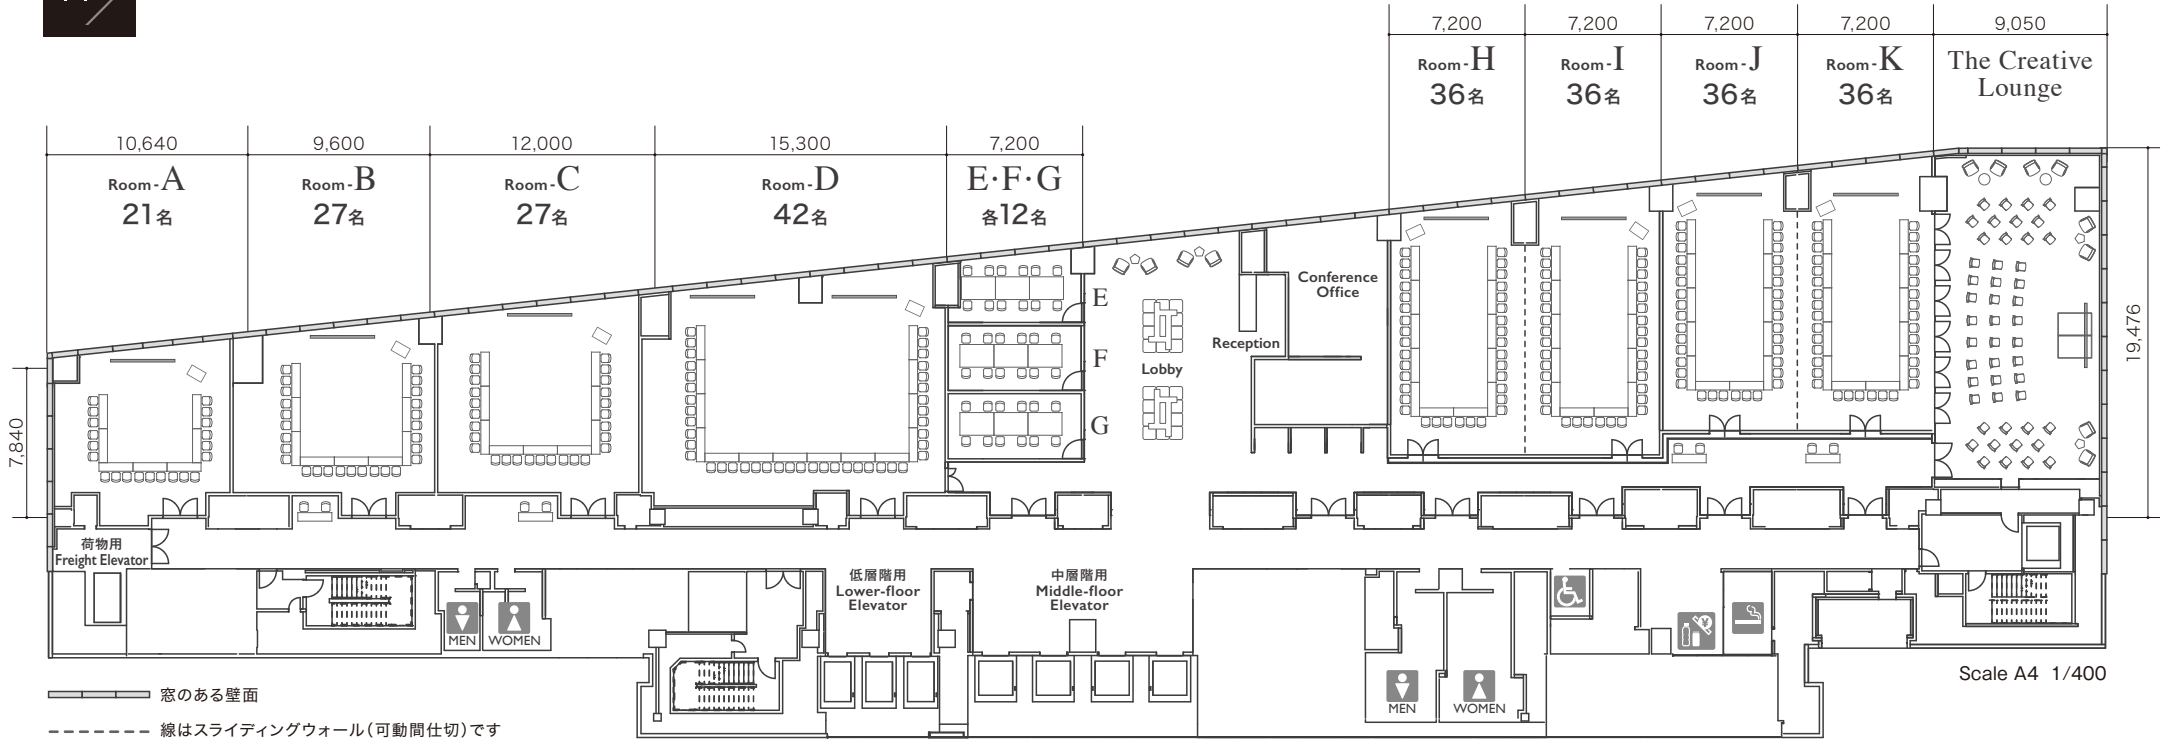

U-shaped style / コノ字

〒530-0001 大阪府大阪市北区梅田3-2-123 イノゲート大阪 11F

TEL. 06-6454-2109 9:30~18:00 (日・祝日は休業の場合もございます)

FAX. 06-6940-6079