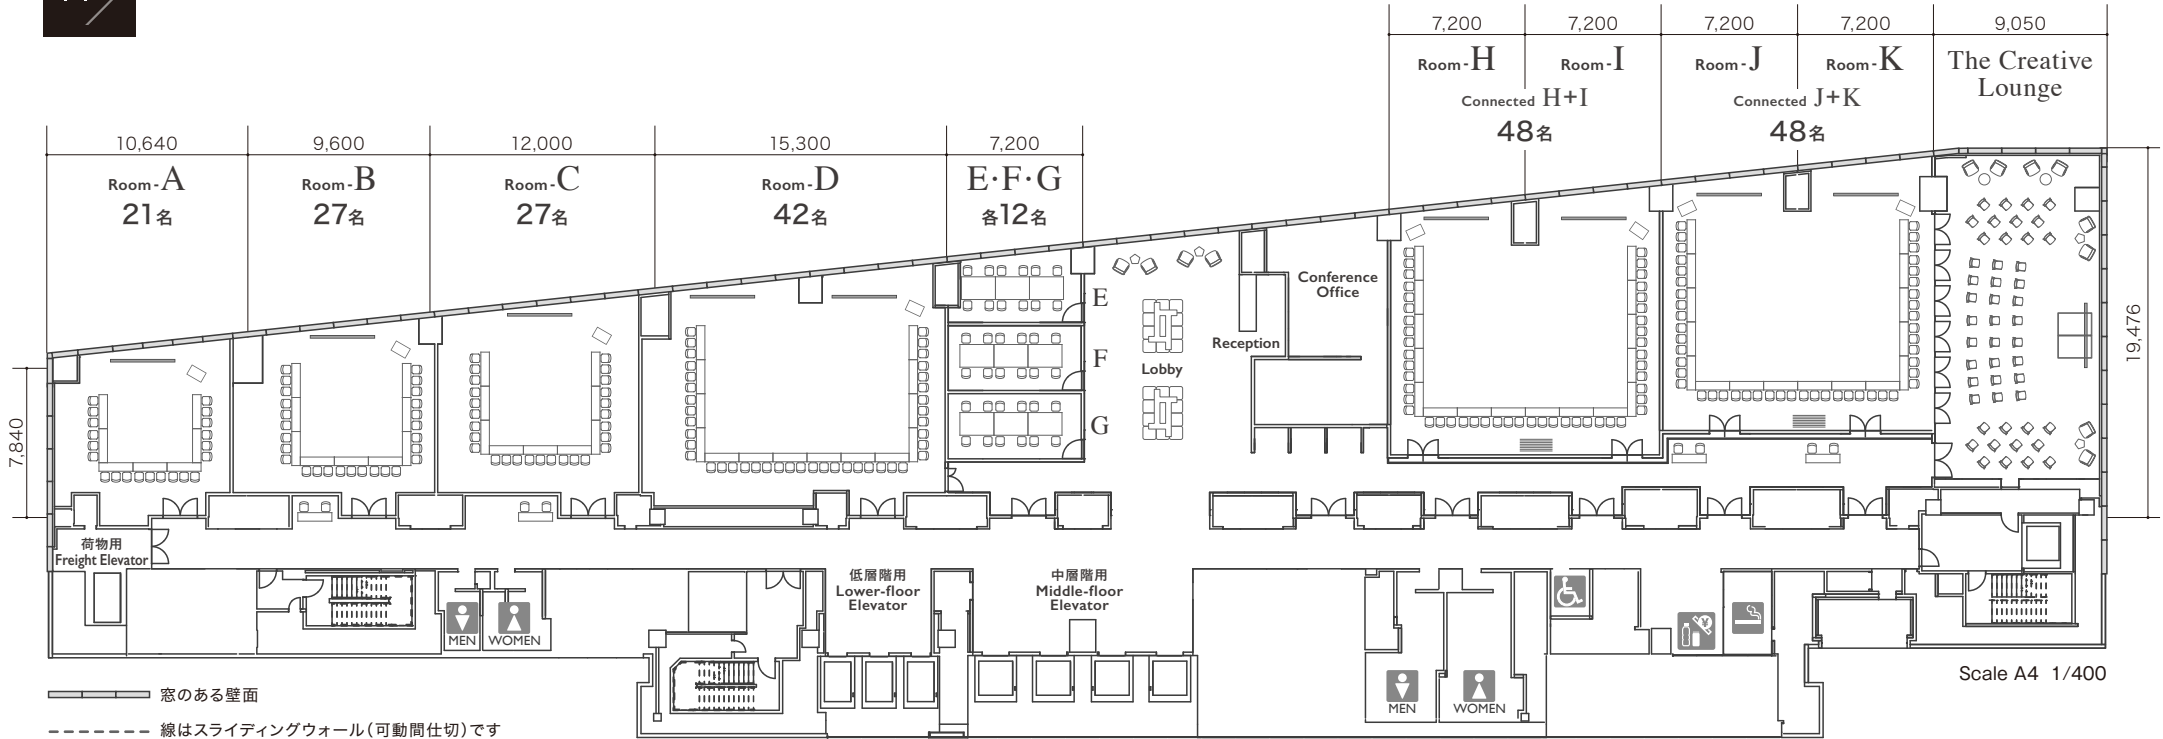

FAX. 06-6940-6079

INOGATE OSAKA bldg. IIF

Lobby

U-shaped style / コノ字 — 連結時 Connected H+I・J+K —

〒530-0001 大阪府大阪市北区梅田3-2-123 イノゲート大阪 11F

TEL. 06-6454-2109 9:30~18:00 (日・祝日は休業の場合もございます)

FAX. 06-6940-6079

INOGATE OSAKA bldg. IIF