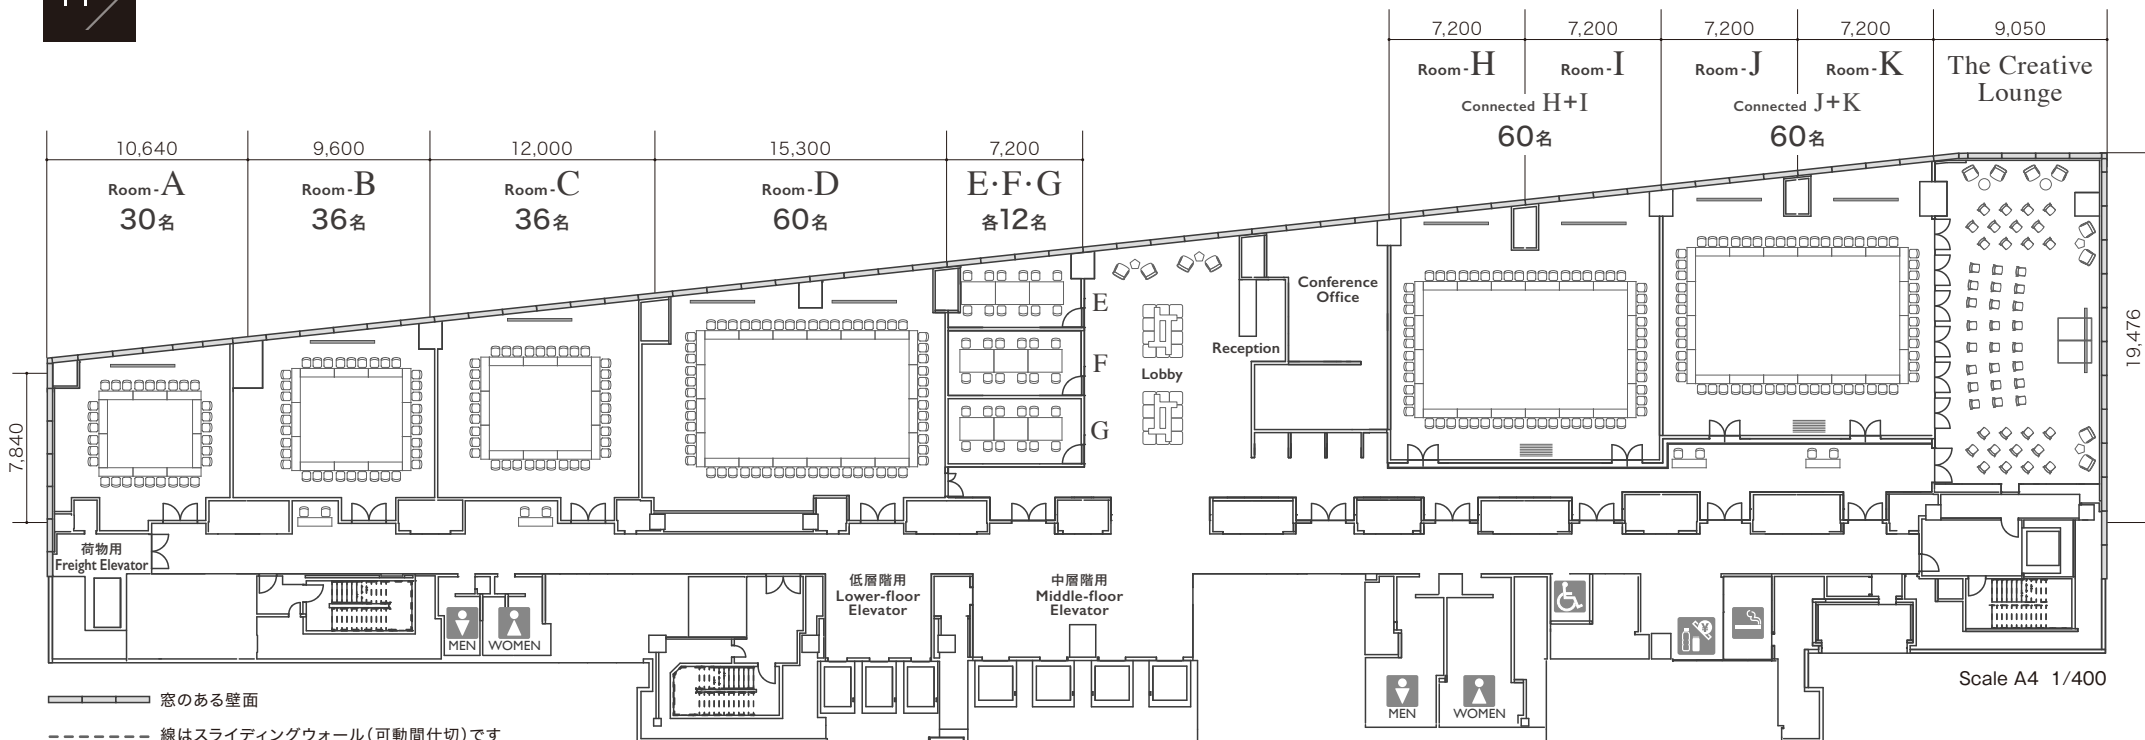

Square-shaped style / ロノ字

〒530-0001 大阪府大阪市北区梅田3-2-123 イノゲート大阪 11F

TEL. 06-6454-2109 9:30~18:00 (日・祝日は休業の場合もございます)

FAX. 06-6940-6079

INOGATE OSAKA bldg. IIF

Lobby

Square-shaped style / ロノ字 — 連結時 Connected H+I・J+K —