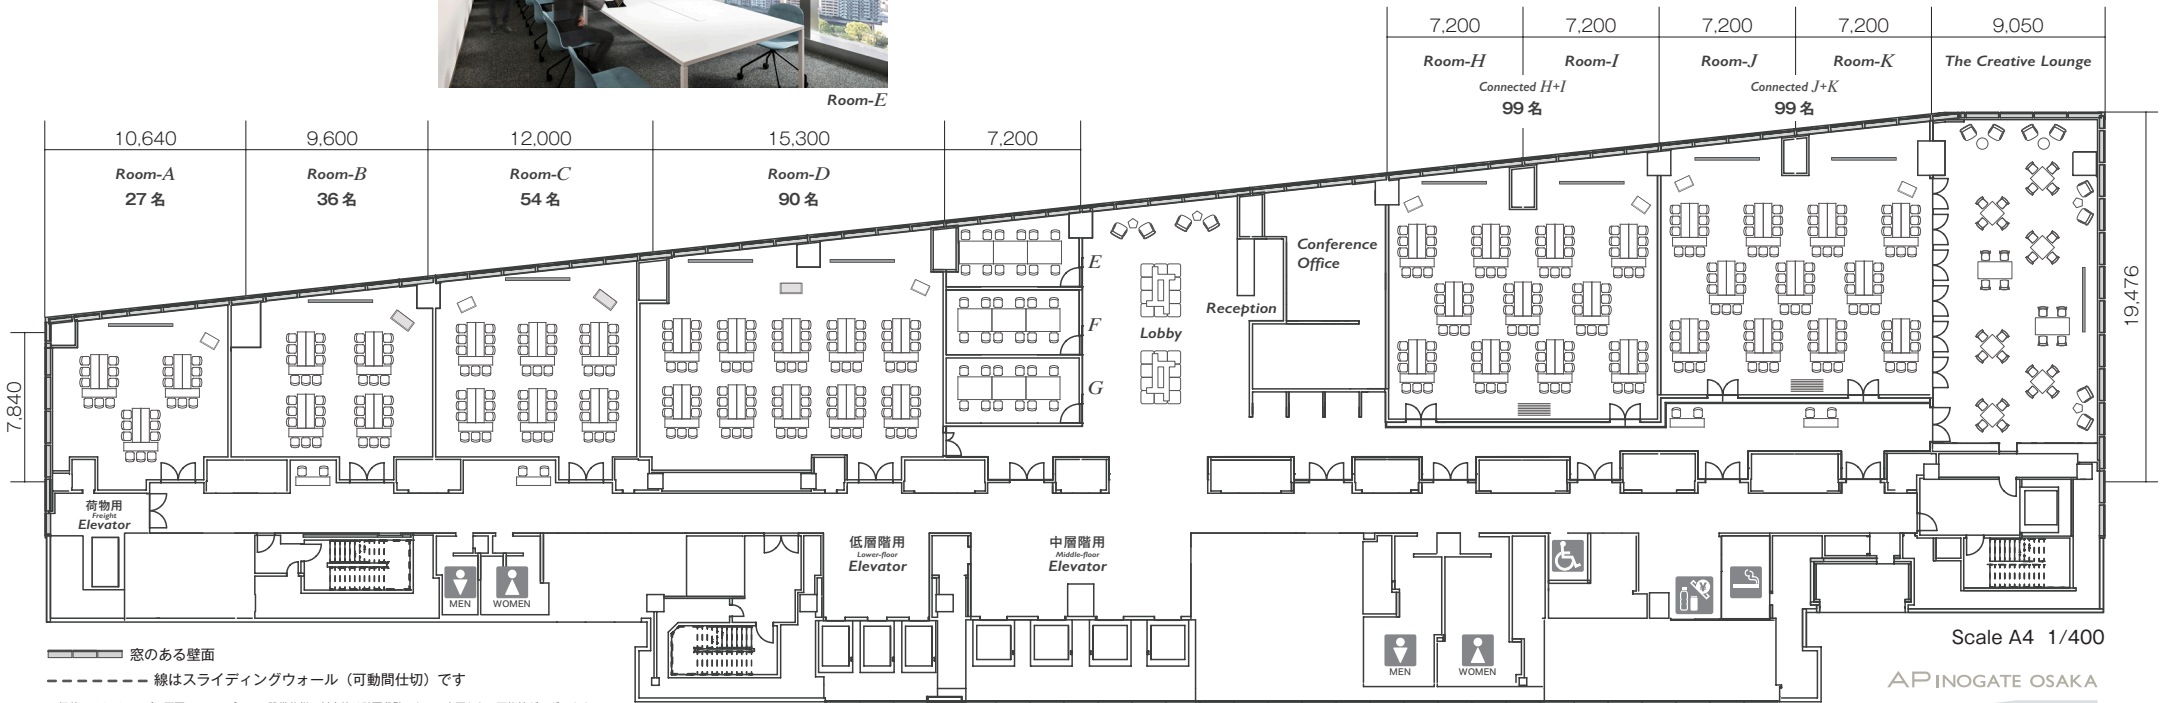

Room-D

Room-E

Lobby

The Creative Lounge / Lounge Use

※掲載のCGイメージ・図面・フロアプラン・設備仕様・料金等は計画段階のもので変更となる可能性があります

Directly above JR Osaka Sta.
INOGATE OSAKA bldg. 11th floor

ルーム	m ²	4時間パック料金	8時間パック料金	延長時(1時間)	ルーム	m ²	4時間パック料金	8時間パック料金	延長時(1時間)
A	79	60,000	108,000	15,000	H	92	72,000	129,600	18,000
B	93	72,000	129,600	18,000	I	98	72,000	129,600	18,000
C	110	76,000	136,800	19,000	H+I	190	140,000	252,000	35,000
D	186	136,000	244,800	34,000	J	95	76,000	136,800	19,000
E	23	36,000	64,800	9,000	K	99	80,000	144,000	20,000
F	26	32,000	57,600	8,000	J+K	194	152,000	273,600	38,000
G	26	36,000	64,800	9,000	クリエイティブ ラウンジ	150	144,000	259,200	36,000
					J+K & クリエイティブ ラウンジ	344	296,000	532,800	74,000

4時間までは同一料金です。4時間以降は1時間単位でご利用いただけます
表示価格は全て税別価格 / 単位: 円

〒530-0001
大阪市北区梅田3-2-123 イノゲート大阪11F

ap-inogate@tc-forum.co.jp

Google Map Contact Form

Room-D

Lobby

The Creative Lounge / Lounge Use

Room-E

— 窓のある壁面
 - - - 線はスライディングウォール（可動間仕切り）です

※掲載のCGイメージ・図面・フロアプラン・設備仕様・料金等は計画段階のもので変更となる可能性があります

Scale A4 1/400

AP INOGATE OSAKA

Island style

Connected H+I・J+K

Directly above JR Osaka Sta.
 INOGATE OSAKA bldg. 11th floor

ルーム	m ²	4時間パック料金	8時間パック料金	延長時(1時間)	ルーム	m ²	4時間パック料金	8時間パック料金	延長時(1時間)
A	79	60,000	108,000	15,000	H	92	72,000	129,600	18,000
B	93	72,000	129,600	18,000	I	98	72,000	129,600	18,000
C	110	76,000	136,800	19,000	H+I	190	140,000	252,000	35,000
D	186	136,000	244,800	34,000	J	95	76,000	136,800	19,000
E	23	36,000	64,800	9,000	K	99	80,000	144,000	20,000
F	26	32,000	57,600	8,000	J+K	194	152,000	273,600	38,000
G	26	36,000	64,800	9,000	クリエイティブ ラウンジ	150	144,000	259,200	36,000
					J+K & クリエイティブ ラウンジ	344	296,000	532,800	74,000