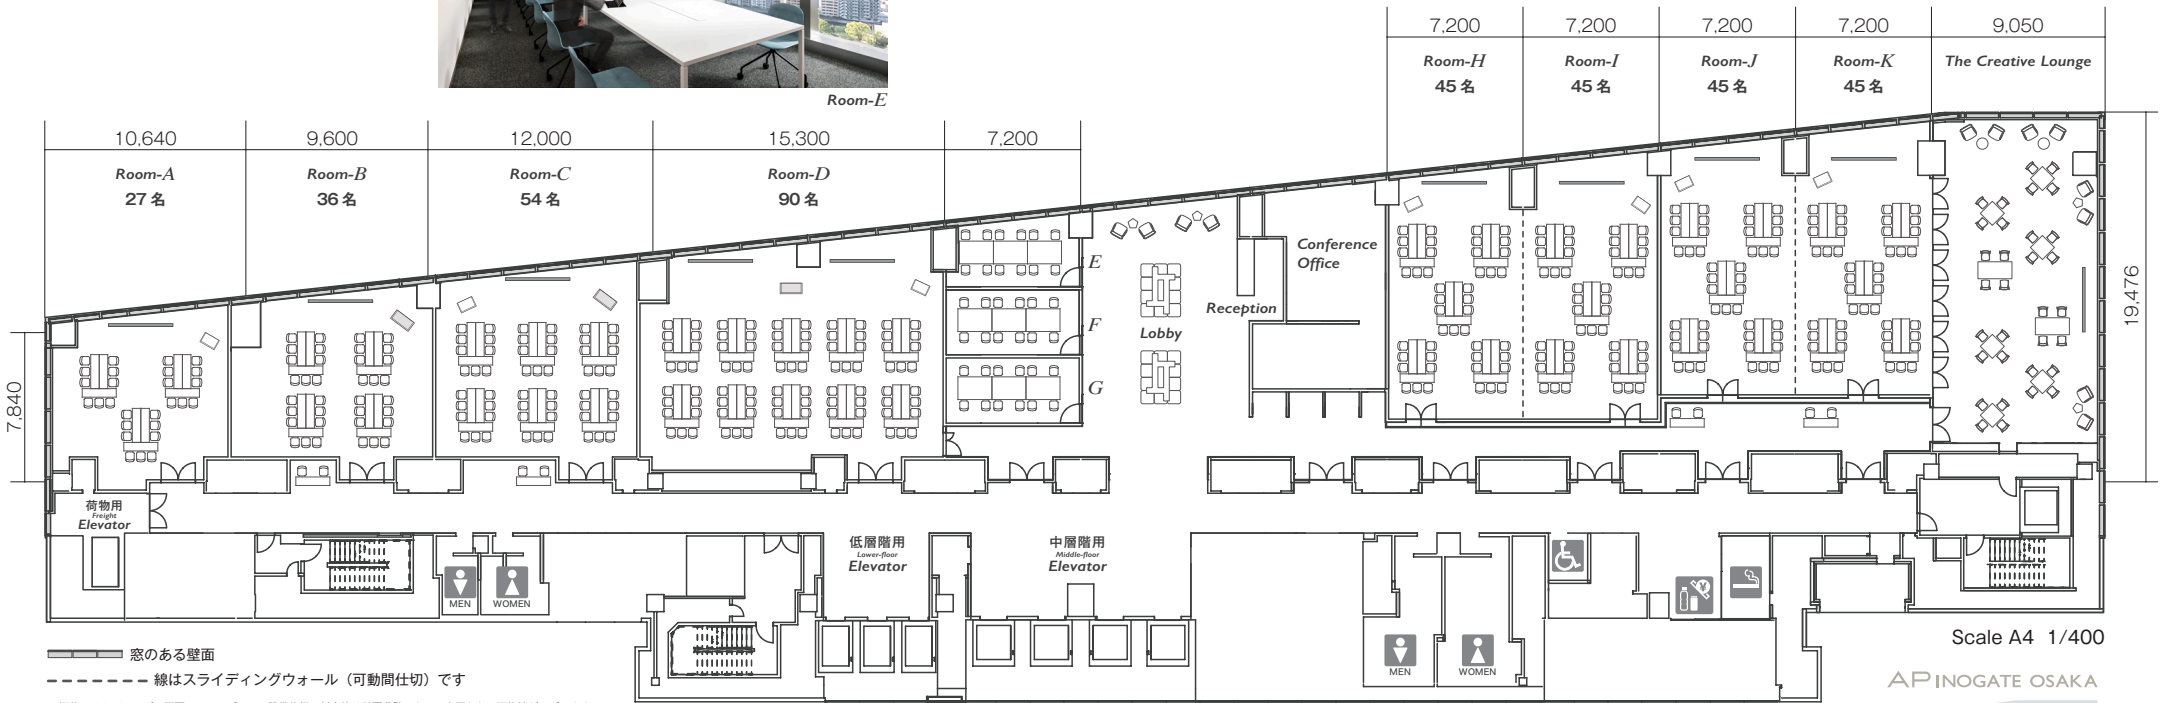

Room-D

Room-E

Lobby

The Creative Lounge / Lounge Use

※掲載のCGイメージ・図面・フロアプラン・設備仕様・料金等は計画段階のもので変更となる可能性があります

Directly above JR Osaka Sta.
INOGATE OSAKA bldg. 11th floor

ルーム	m ²	4時間パック料金	8時間パック料金	延長時(1時間)	ルーム	m ²	4時間パック料金	8時間パック料金	延長時(1時間)
A	79	60,000	108,000	15,000	H	92	72,000	129,600	18,000
B	93	72,000	129,600	18,000	I	98	72,000	129,600	18,000
C	110	76,000	136,800	19,000	H+I	190	140,000	252,000	35,000
D	186	136,000	244,800	34,000	J	95	76,000	136,800	19,000
E	23	36,000	64,800	9,000	K	99	80,000	144,000	20,000
F	26	32,000	57,600	8,000	J+K	194	152,000	273,600	38,000
G	26	36,000	64,800	9,000	クリエイティブ ラウンジ	150	144,000	259,200	36,000
					J+K & クリエイティブ ラウンジ	344	296,000	532,800	74,000

4時間までは同一料金です。4時間以降は1時間単位でご利用いただけます
表示価格は全て税別価格 / 単位: 円

〒530-0001
大阪市北区梅田3-2-123 イノゲート大阪11F

ap-inogate@tc-forum.co.jp

Google Map Contact Form

Room-D

Lobby

The Creative Lounge / Lounge Use

Room-E

— 窓のある壁面
 - - - 線はスライディングウォール（可動間仕切り）です

※掲載のCGイメージ・図面・フロアプラン・設備仕様・料金等は計画段階のもので変更となる可能性があります

Scale A4 1/400

AP INOGATE OSAKA

Island style

Connected H+I・J+K

Directly above JR Osaka Sta.
 INOGATE OSAKA bldg. 11th floor

ルーム	m ²	4時間パック料金	8時間パック料金	延長時(1時間)	ルーム	m ²	4時間パック料金	8時間パック料金	延長時(1時間)
A	79	60,000	108,000	15,000	H	92	72,000	129,600	18,000
B	93	72,000	129,600	18,000	I	98	72,000	129,600	18,000
C	110	76,000	136,800	19,000	H+I	190	140,000	252,000	35,000
D	186	136,000	244,800	34,000	J	95	76,000	136,800	19,000
E	23	36,000	64,800	9,000	K	99	80,000	144,000	20,000
F	26	32,000	57,600	8,000	J+K	194	152,000	273,600	38,000
G	26	36,000	64,800	9,000	クリエイティブ ラウンジ	150	144,000	259,200	36,000
					J+K & クリエイティブ ラウンジ	344	296,000	532,800	74,000