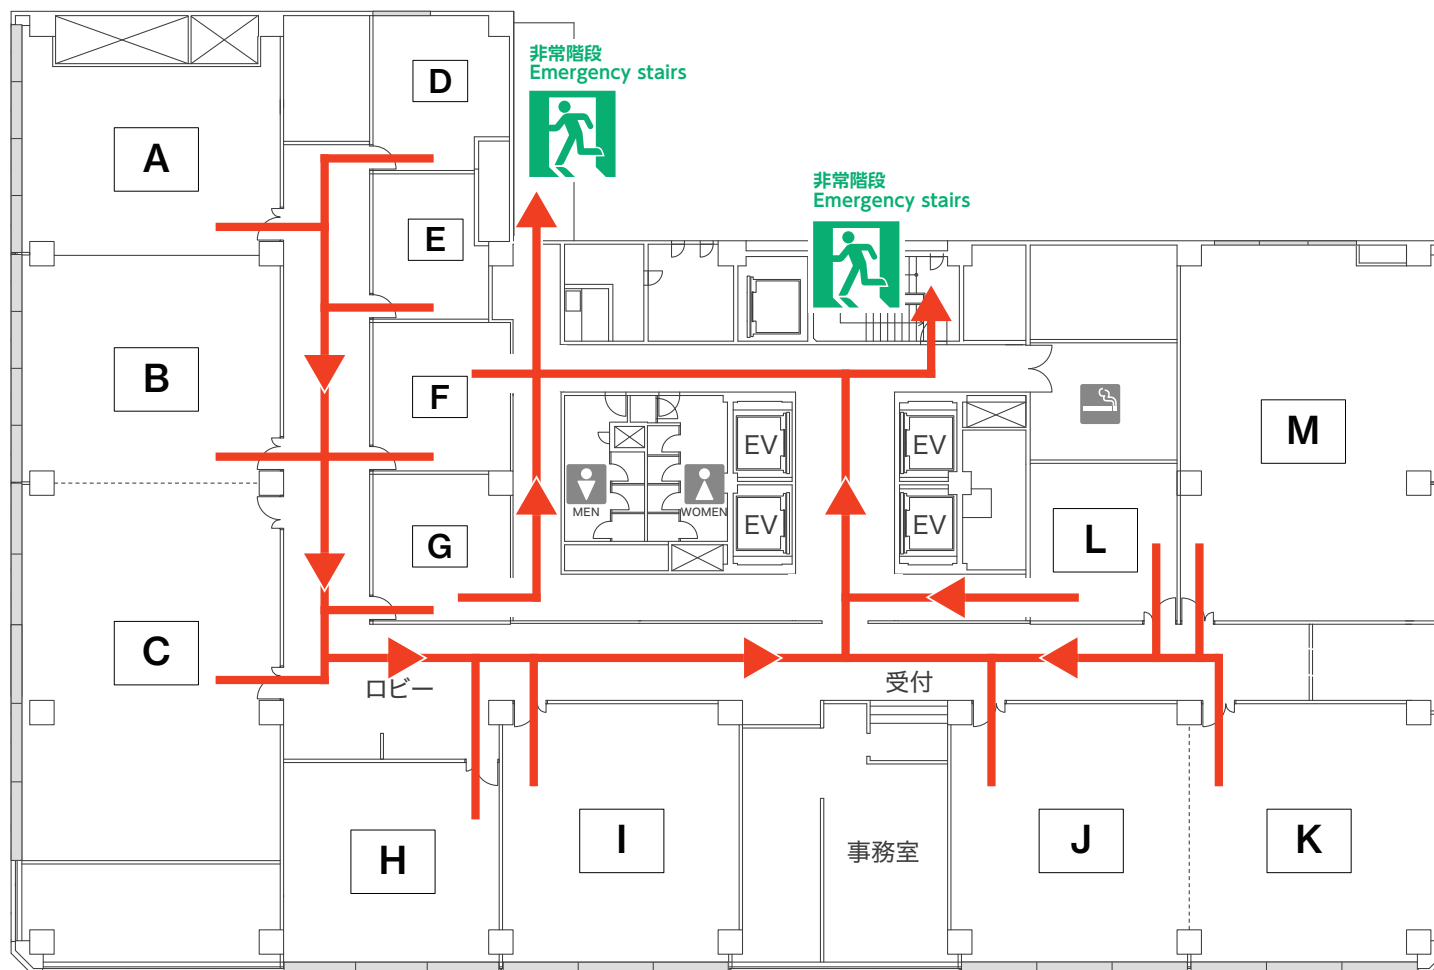

5F

非常の際は、矢印 → の方向へ避難してください。
エレベーターのご使用はご遠慮ください。

In case of emergency, the Evacuation Route is shown by →
Please do not use Elevator.