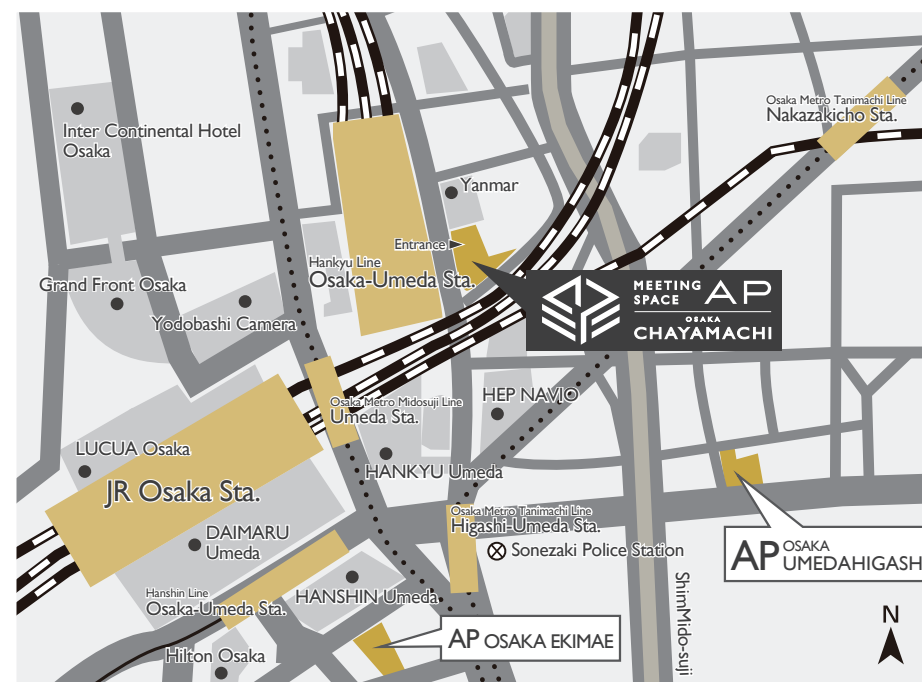

## ACCESS / AP大阪茶屋町

ご予約・お問い合わせは

TEL.06-6374-1109

9:30~18:00  
(日・祝日は休業の場合もございます)

FAX.06-6374-3109 E-mail:info-chayamachi@tc-forum.co.jp

〒530-0013

大阪府大阪市北区茶屋町1-27 ABC-MART梅田ビル 8F

- 阪急線「大阪梅田駅」より徒歩1分
- JR線「大阪駅」・地下鉄御堂筋線「梅田駅」より徒歩3分

1-27 Chayamachi, Kita-ku, Osaka 530-0013

ABC-MART Umeda Building 8F

- 1 minute walk from Osaka-Umeda Station on the Hankyu Line
- 3 minutes walk from Osaka Station on the JR Line
- 3 minutes walk from Umeda Station on the Osaka Metro Midosuji Line