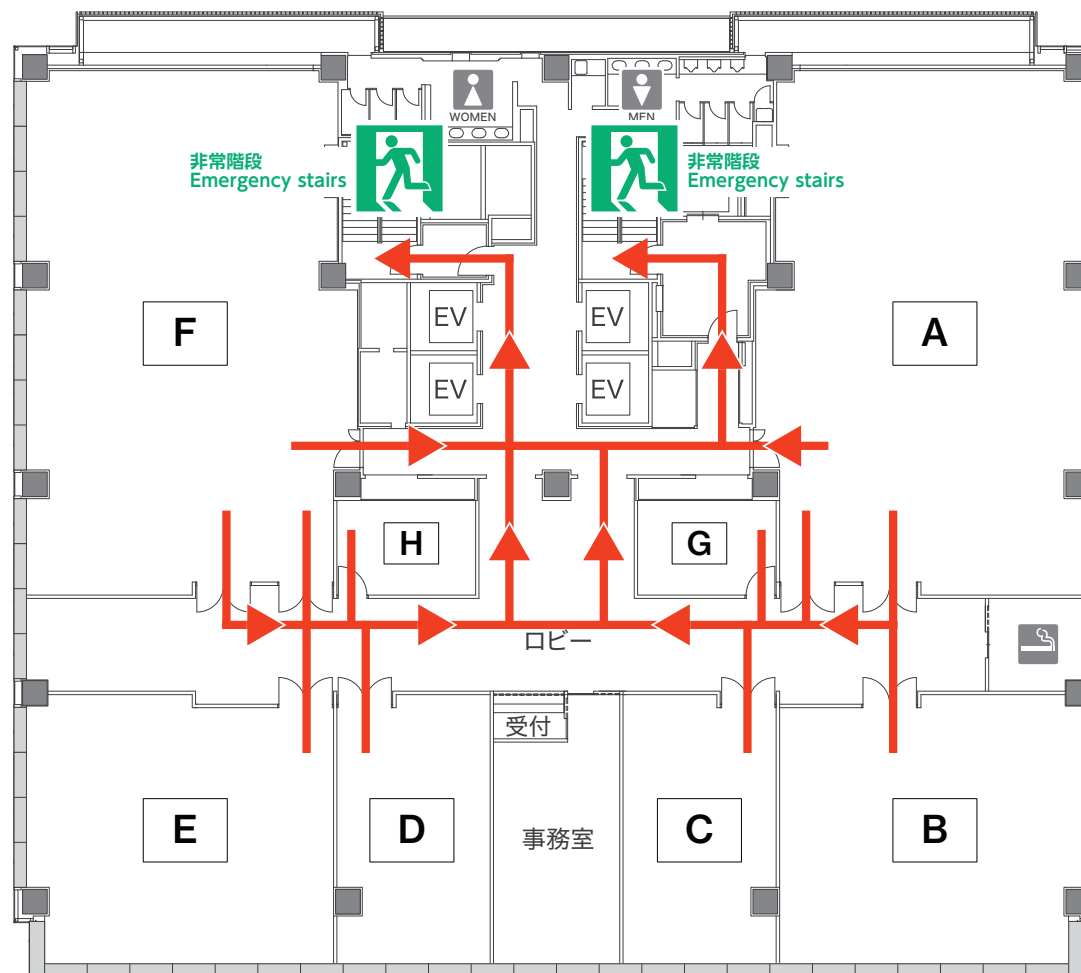

8F

非常の際は、矢印 → の方向へ避難してください。
エレベーターのご使用はご遠慮ください。

In case of emergency, the Evacuation Route is shown by →
Please do not use Elevator.